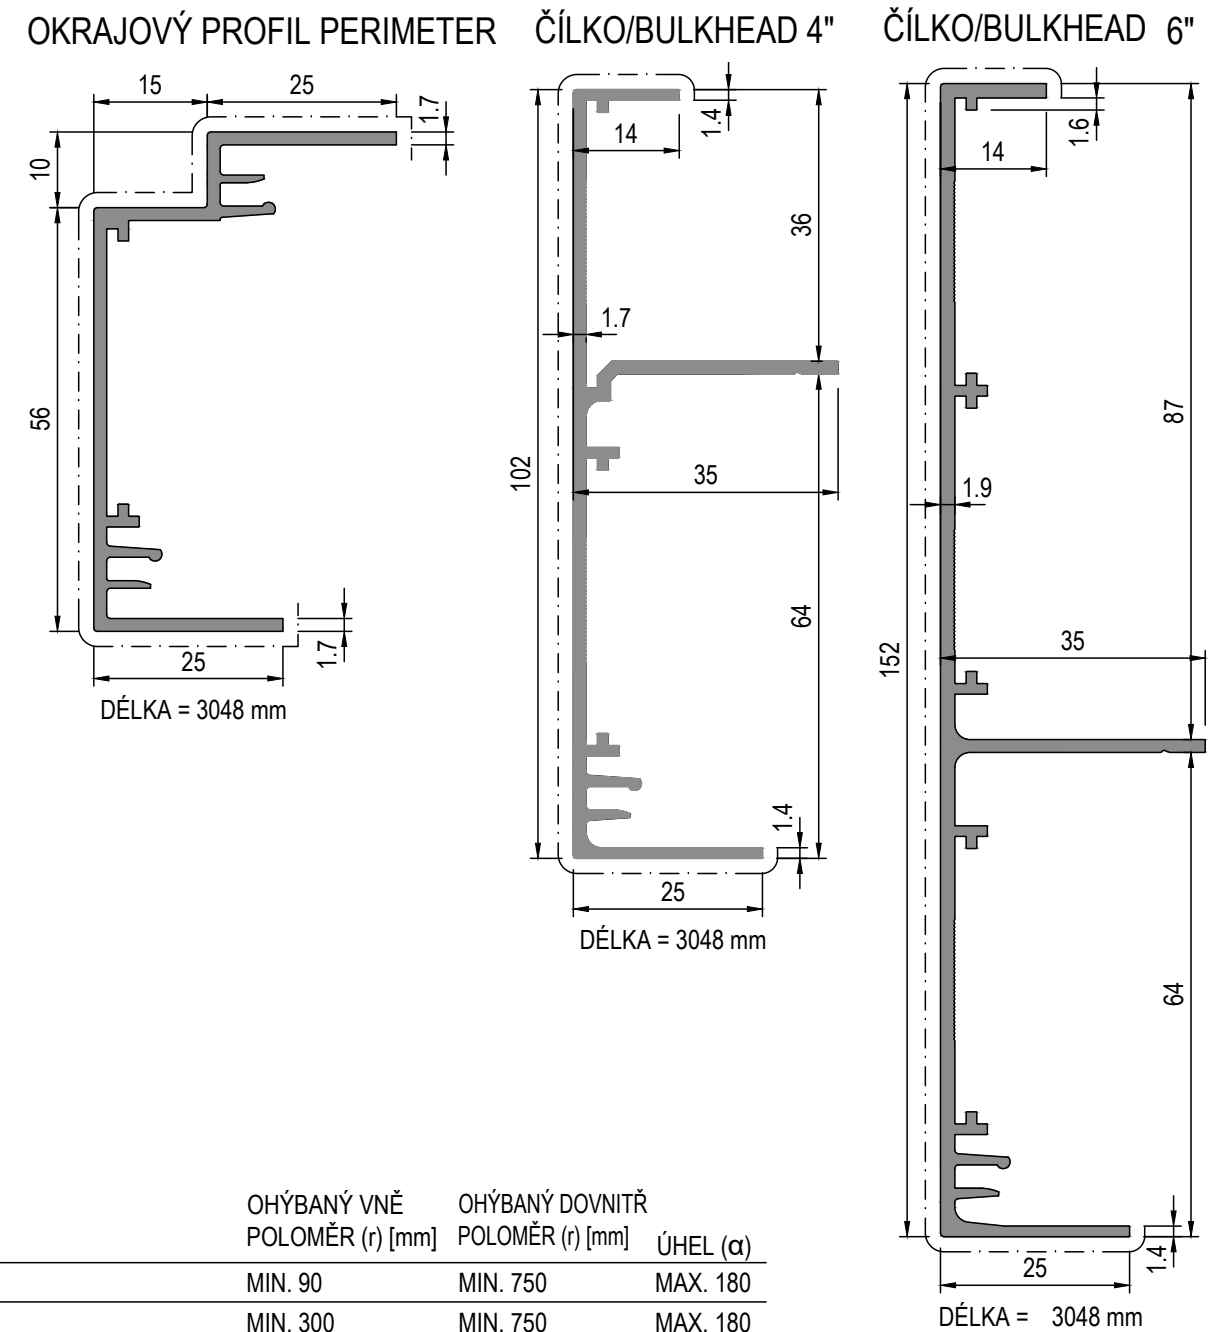

HLINÍKOVÉ OKRAJOVÉ PROFILY

HLINÍKOVÁ ČÍLKA/BULKHEADS

OCELOVÉ OKRAJOVÉ PROFILY

PROFIL	OHÝBANÝ VNĚ POLOMĚR (r) [mm]	OHÝBANÝ DOVNITŘ POLOMĚR (r) [mm]	ÚHEL (α)
RA 1	MIN. 90	MIN. 750	MAX. 180
RA 2	MIN. 300	MIN. 750	MAX. 180
RA 3 (NEMŮŽE BÝT OHÝBÁN)	-	-	-
RA 4 F	MIN. 90	MIN. 1000	MAX. 180
RA 5 F	MIN. 125	MIN. 1500	MAX. 180
RA 6 F	MIN. 115	MIN. 2000	MAX. 180
RA 9 F (NEMŮŽE BÝT OHÝBÁN)	-	-	-
BULKHEAD 4"	MIN. 700	MIN. 1500	MAX. 180
BULKHEAD 6"	MIN. 1500	MIN. 1500	MAX. 180
OKRAJOVÝ PROFIL PERIMETER	MIN. 400	MIN. 1300	MAX. 180
RA 1 S	MIN. 90	MIN. 750	MAX. 180
RA 3 S	MIN. 120	MIN. 800	MAX. 180