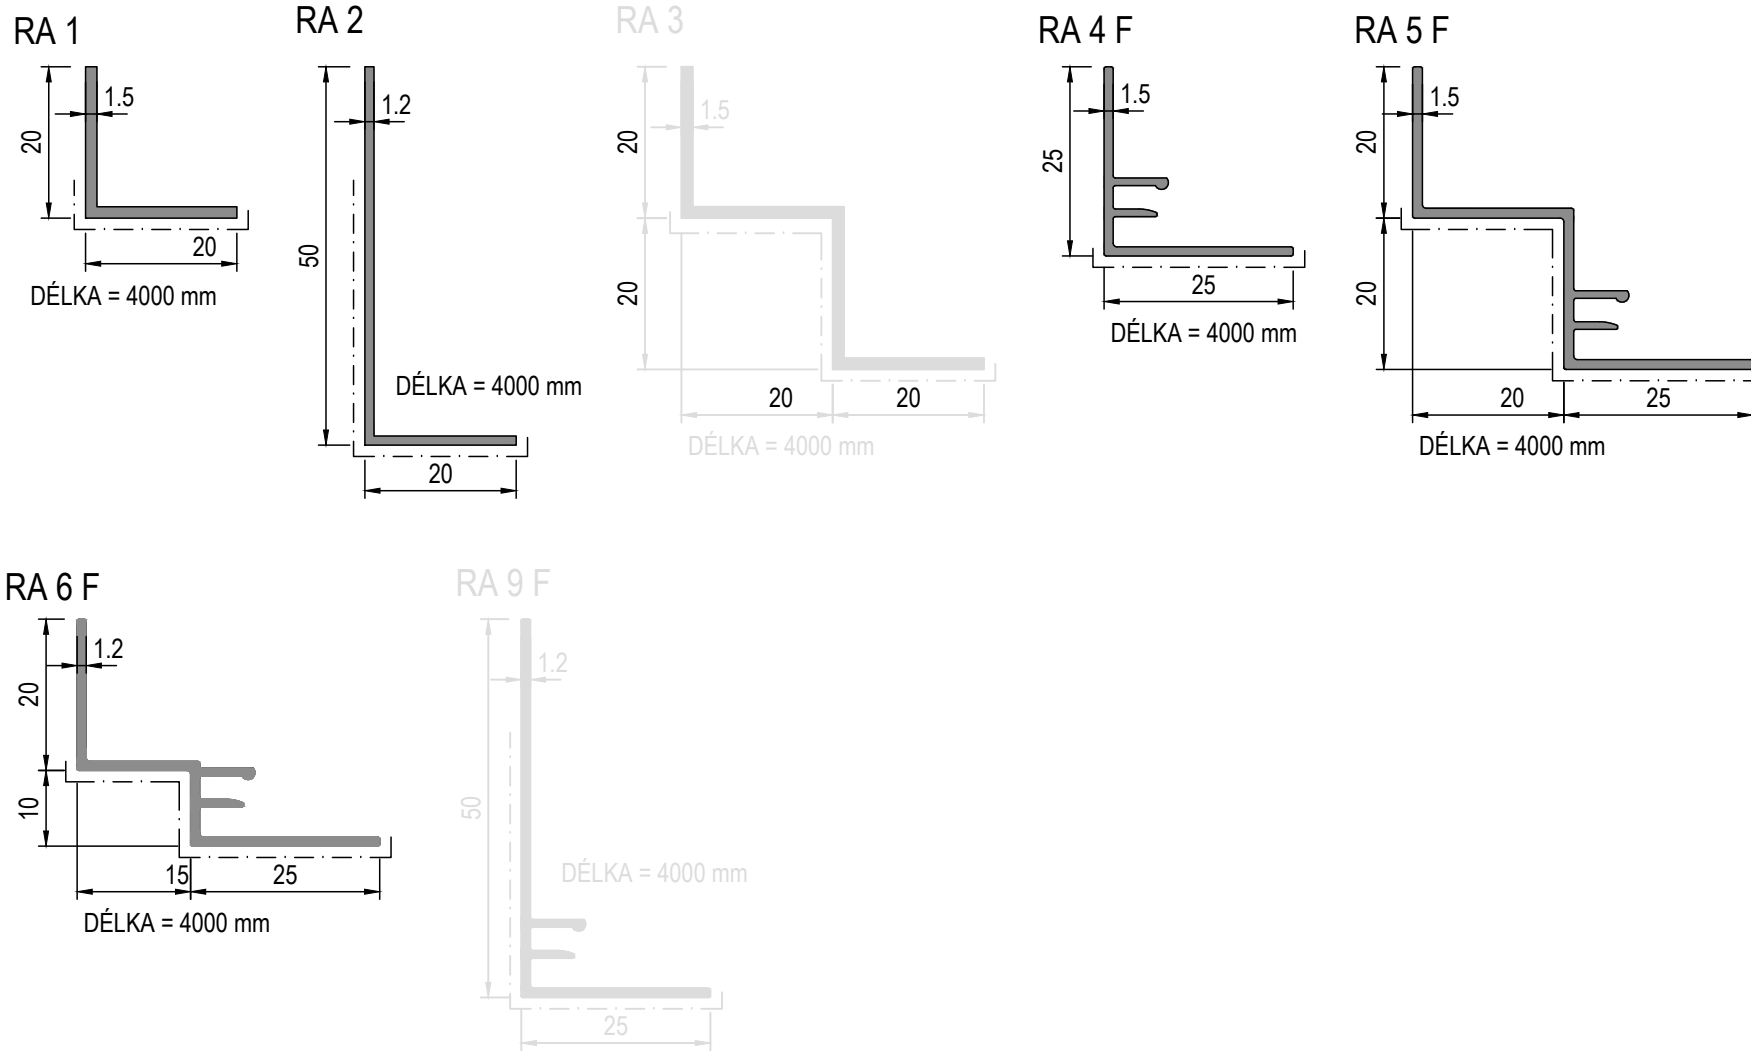

HLINÍKOVÉ OKRAJOVÉ PROFILY

HLINÍKOVÁ ČÍLKA/BULKHEADS

OCELOVÉ OKRAJOVÉ PROFILY

PROFIL	OHÝBANÝ VNĚ POLOMĚR (r) [mm]	OHÝBANÝ DOVNITŘ POLOMĚR (r) [mm]	ÚHEL (α)
RA 1	MIN. 90	MIN. 750	MAX. 180
RA 2	MIN. 300	MIN. 750	MAX. 180
RA 3 (NEMŮŽE BÝT OHÝBÁN)	-	-	-
RA 4 F	MIN. 90	MIN. 1000	MAX. 180
RA 5 F	MIN. 125	MIN. 1500	MAX. 180
RA 6 F	MIN. 115	MIN. 2000	MAX. 180
RA 9 F (NEMŮŽE BÝT OHÝBÁN)	-	-	-
BULKHEAD 4"	MIN. 700	MIN. 1500	MAX. 180
BULKHEAD 6"	MIN. 1500	MIN. 1500	MAX. 180
OKRAJOVÝ PROFIL PERIMETER	MIN. 400	MIN. 1300	MAX. 180
RA 1 S	MIN. 90	MIN. 750	MAX. 180
RA 3 S	MIN. 120	MIN. 800	MAX. 180