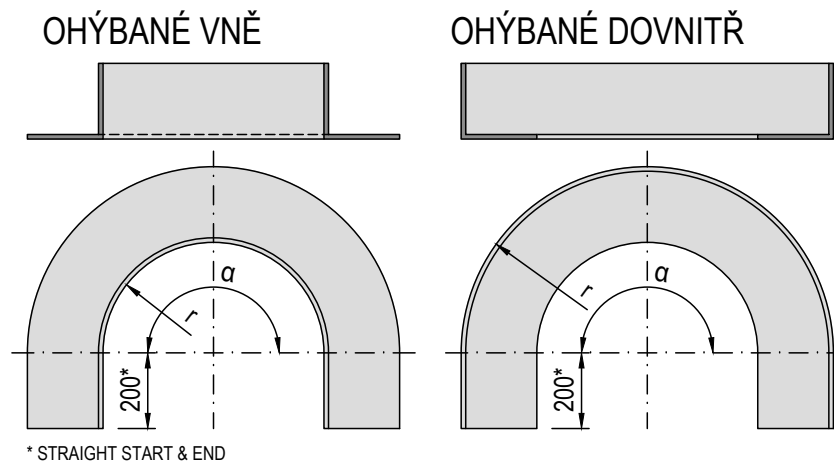

HLINÍKOVÉ OKRAJOVÉ PROFILY

HLINÍKOVÁ ČÍLKA/BULKHEADS

OCELOVÉ OKRAJOVÉ PROFILY

PROFIL	OHÝBANÝ VNĚ POLOMĚR (r) [mm]	OHÝBANÝ DOVNITŘ POLOMĚR (r) [mm]	ÚHEL (α)
RA 1	MIN. 90	MIN. 750	MAX. 180
RA 2	MIN. 300	MIN. 750	MAX. 180
RA 3 (NEMŮŽE BÝT OHÝBÁN)	-	-	-
RA 4 F	MIN. 90	MIN. 1000	MAX. 180
RA 5 F	MIN. 125	MIN. 1500	MAX. 180
RA 6 F	MIN. 115	MIN. 2000	MAX. 180
RA 9 F (NEMŮŽE BÝT OHÝBÁN)	-	-	-
BULKHEAD 4"	MIN. 700	MIN. 1500	MAX. 180
BULKHEAD 6"	MIN. 1500	MIN. 1500	MAX. 180
OKRAJOVÝ PROFIL PERIMETER	MIN. 400	MIN. 1300	MAX. 180
RA 1 S	MIN. 90	MIN. 750	MAX. 180
RA 3 S	MIN. 120	MIN. 800	MAX. 180