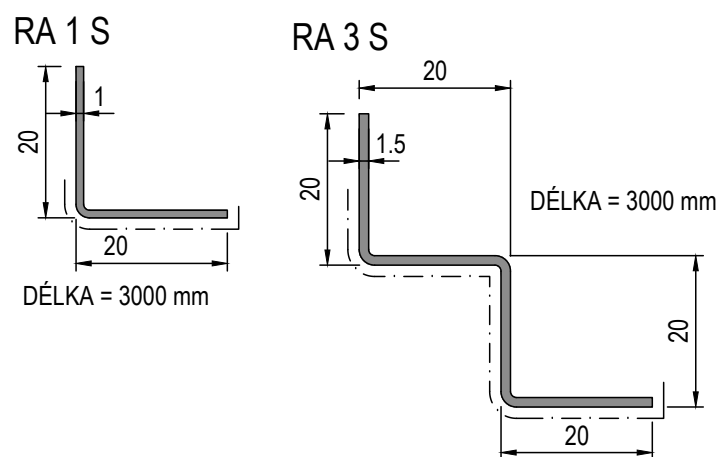

HLINÍKOVÉ OKRAJOVÉ PROFILY

HLINÍKOVÁ ČÍLKA/BULKHEADS

OCELOVÉ OKRAJOVÉ PROFILY

PROFIL	OHÝBANÝ VNĚ POLOMĚR (r) [mm]	OHÝBANÝ DOVNITŘ POLOMĚR (r) [mm]	ÚHEL (α)
RA 1	MIN. 90	MIN. 750	MAX. 180
RA 2	MIN. 300	MIN. 750	MAX. 180
RA 3 (NEMŮŽE BÝT OHÝBÁN)	-	-	-
RA 4 F	MIN. 90	MIN. 1000	MAX. 180
RA 5 F	MIN. 125	MIN. 1500	MAX. 180
RA 6 F	MIN. 115	MIN. 2000	MAX. 180
RA 9 F (NEMŮŽE BÝT OHÝBÁN)	-	-	-
BULKHEAD 4"	MIN. 700	MIN. 1500	MAX. 180
BULKHEAD 6"	MIN. 1500	MIN. 1500	MAX. 180
OKRAJOVÝ PROFIL PERIMETER	MIN. 400	MIN. 1300	MAX. 180
RA 1 S	MIN. 90	MIN. 750	MAX. 180
RA 3 S	MIN. 120	MIN. 800	MAX. 180